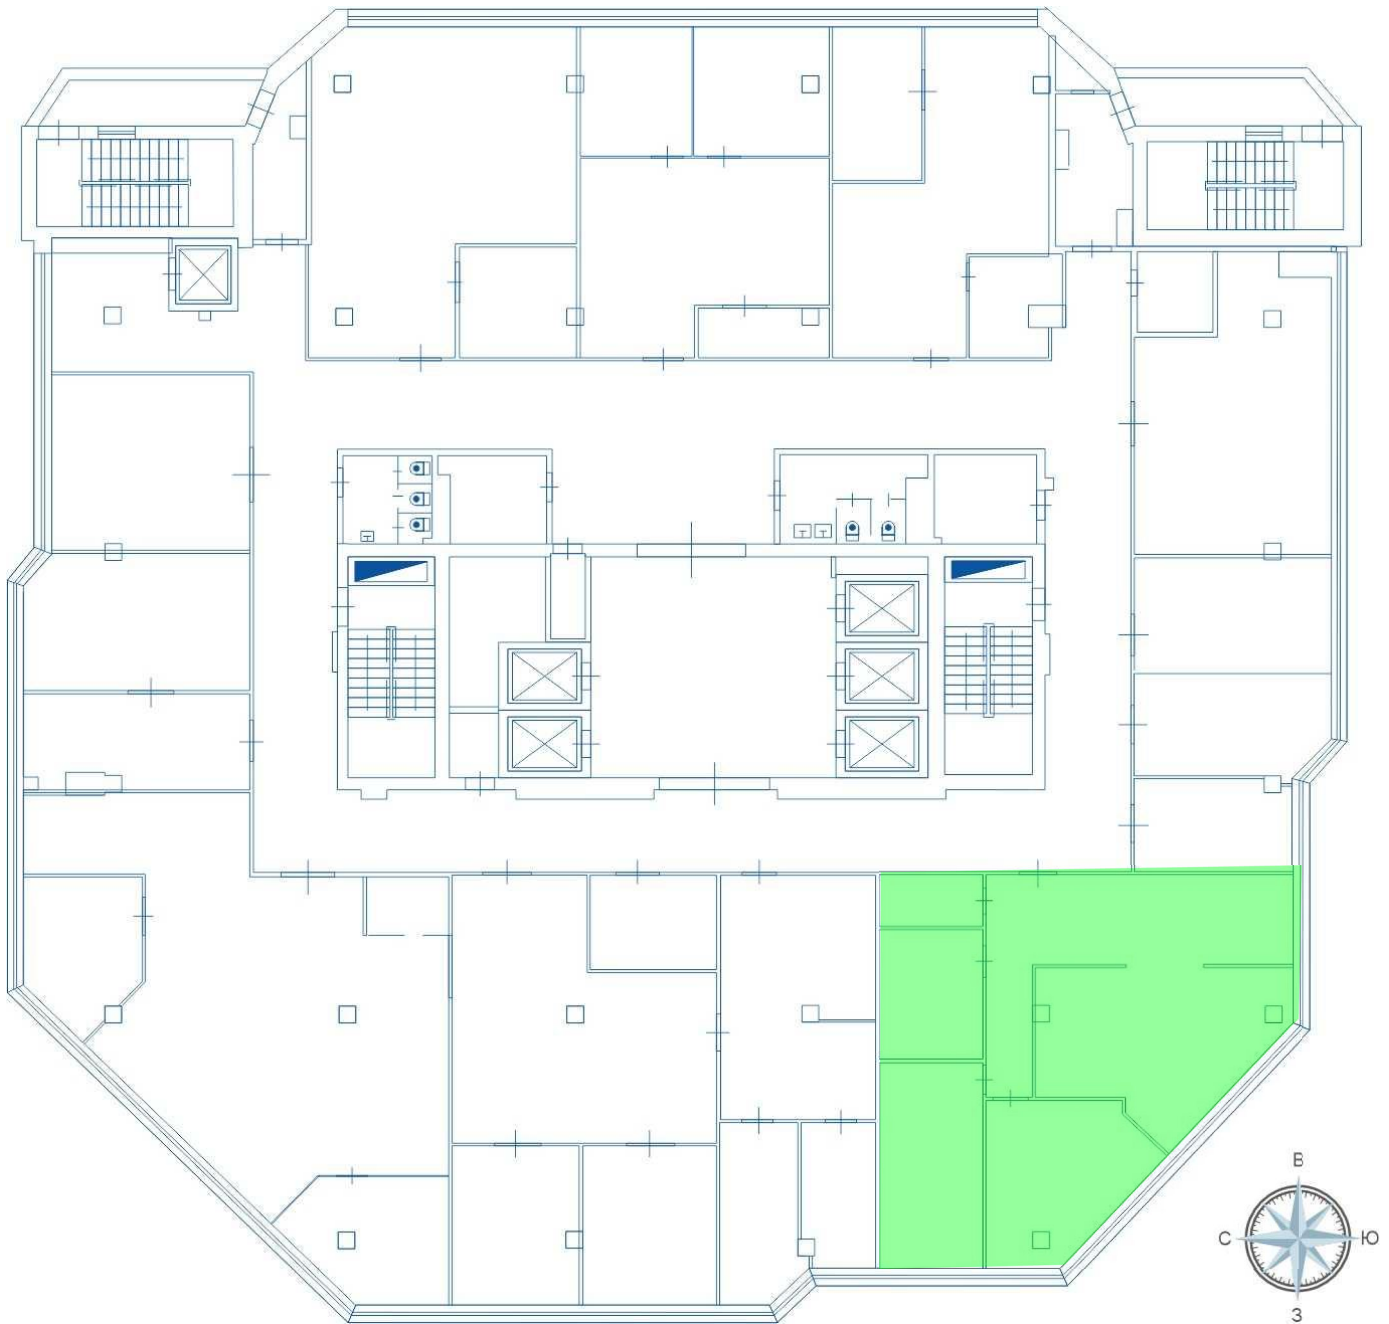

## 12 ЭТАЖ

### Этаж

12

### Описание

Площадь: 91.95 м2

Высота потолка: 3,3 м

Описание: open space с двумя кабинетами

Отделка: обои под покраску, ламинат 32/33 класса, потолок «Армстронг»

Окна: панорамные

Кондиционирование: штатное с пультом управления